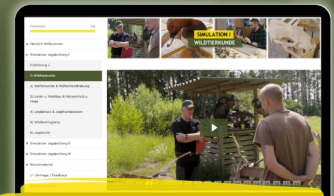

Wähle dein perfektes Lehrmedien-Match aus!

Dein Lernerlebnis
Deine Bedürfnisse

ONLINE-KURSE

AUDIOTRAINER

SIMULATION
JAGDPRÜFUNG

LERNKARTEN

LERNHEFTE

PRÄSENTATIONEN
FÜR JAGDSCHULEN

JÄGERSCHMIEDE.DE
ALLES KANN, NICHTS MUSS!

ANLEITUNG

1. In der nachfolgenden Gliederung sind Sprungmarken eingebaut. Klicke auf den gewünschten Gliederungspunkt, um zwischen den Kapiteln zu „springen“.
2. Klicke dich Schritt für Schritt durch die Ansprechübungen. Die erste Folie zeigt dir immer die jeweilige Tierart. Hier kannst du testen, ob du die Art ansprechen kannst und die Schutzkategorie dieser Art kennst. Die Auflösung erfolgt jeweils auf der nachfolgenden Folie.
3. Die Schutzkategorie (allgemein, besonders, streng geschützt) wird mit Hilfe einer Ampel angezeigt (siehe nächste Folie „Legende“).