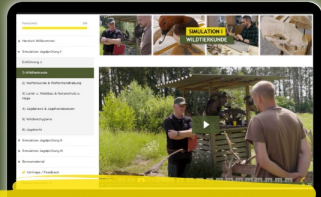

Wähle dein perfektes Lehrmedien-Match aus!

Dein Lernerlebnis  
Deine Bedürfnisse

ONLINE-KURSE

AUDIOTRAINER

SIMULATION  
JAGDPRÜFUNG

LERNKARTEN

LERNHEFTE

PRÄSENTATIONEN  
FÜR JAGDSCHULEN

# ANLEITUNG

1. In der nachfolgenden Gliederung sind Sprungmarken eingebaut. Klicke auf den gewünschten Gliederungspunkt, um zwischen den Kapiteln zu „springen“.
2. Klicke dich Schritt für Schritt durch die Ansprechübungen. Die erste Folie zeigt dir immer die jeweilige Vogelart. Hier kannst du testen, ob du die Art ansprechen kannst. Die Auflösung erfolgt jeweils auf der nachfolgenden Folie.